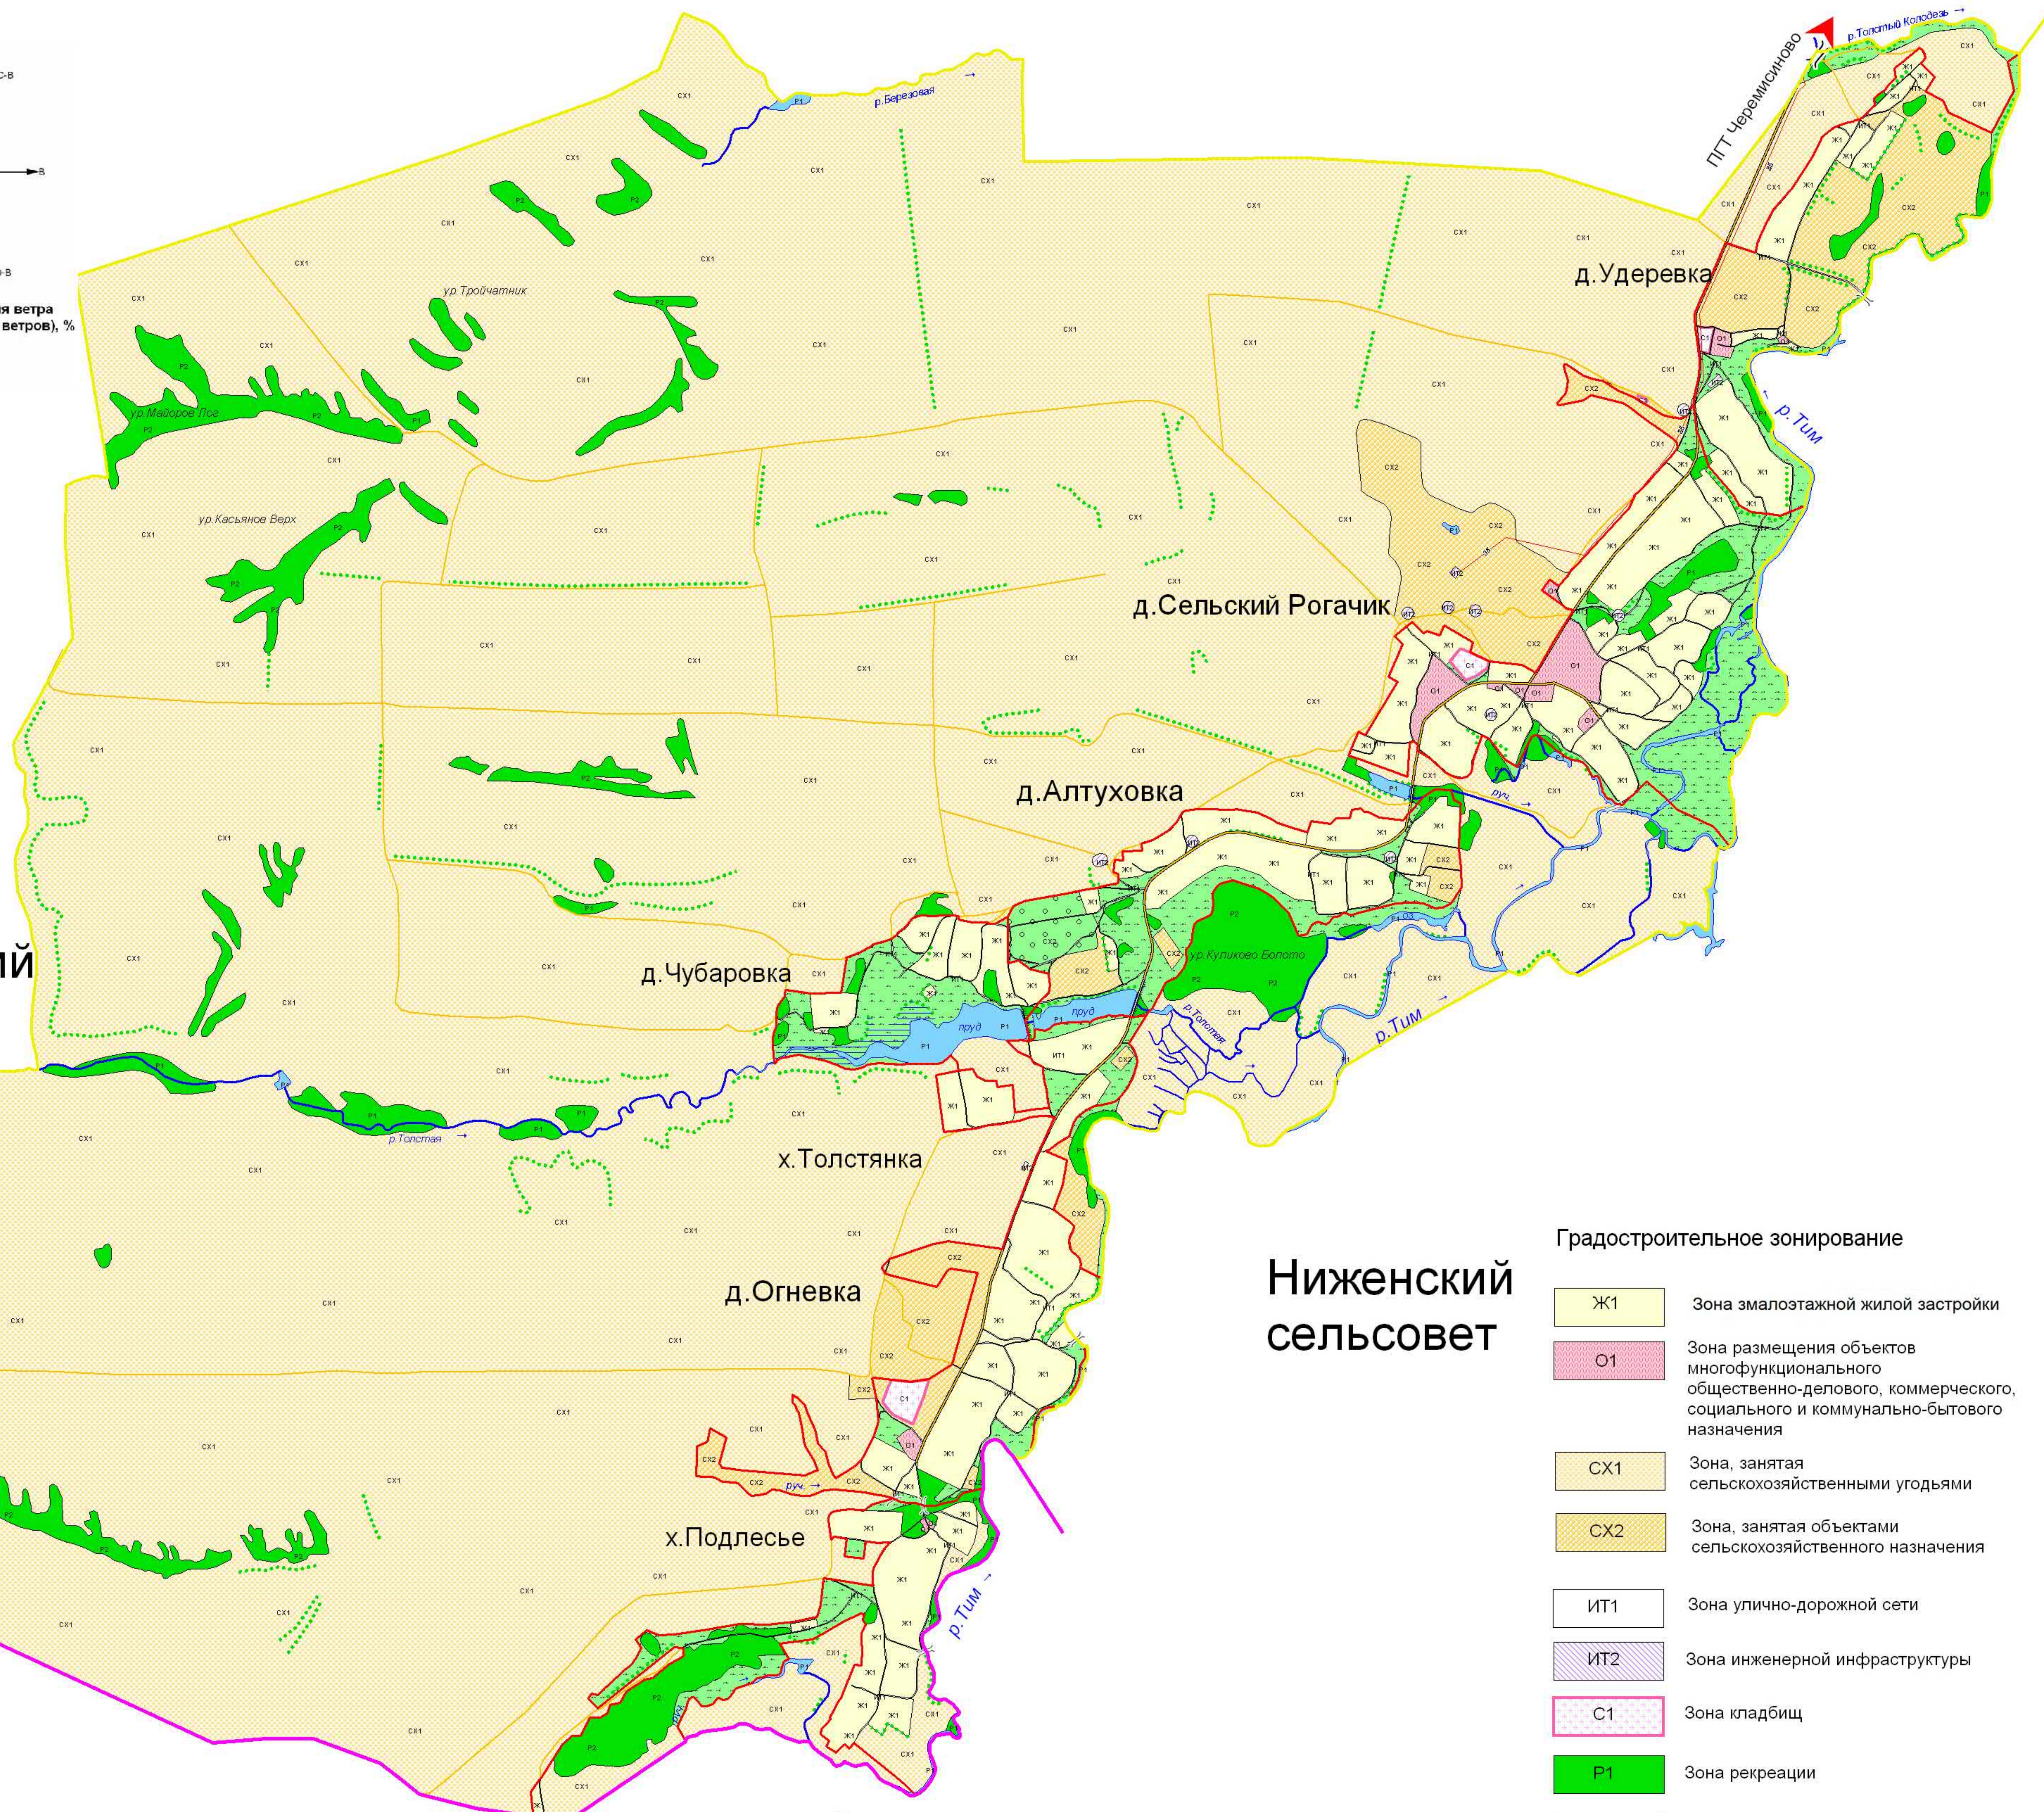

Фрагмент - д.Сельский Рогачик (масштаб 1:5000)

Ниженский сельсовет

Градостроительное зонирование

- Ж1 - Зона малоэтажной жилой застройки
- О1 - Зона размещения объектов многофункционального общественно-делового, коммерческого, социального и коммунально-бытового назначения
- СХ1 - Зона, занятая сельскохозяйственными угодьями
- СХ2 - Зона, занятая объектами сельскохозяйственного назначения
- ИТ1 - Зона улично-дорожной сети
- ИТ2 - Зона инженерной инфраструктуры
- С1 - Зона кладбищ
- Р1 - Зона рекреации
- Р3 - Зона рекреации
- Р2 - Зона рекреации ГЛФ

УСЛОВНЫЕ ОБОЗНАЧЕНИЯ

Границы

- Граница района
- Граница сельсовета
- Граница населенного пункта

Объекты улично-дорожной сети населенного пункта

- Улицы, дороги
- Проезды

ОКС гидротехнических сооружений

- Плотина
- Дамба

ОКС внешнего автомобильного транспорта

- Автомобильная дорога межмуниципального значения с асфальтным покрытием
- Автомобильная дорога с асфальтным и грунтовым покрытием

ОКС транспортных сооружений

- Мост

ОКС инженерной инфраструктуры

- ЛЭП 35 кВ

Поверхностные водные объекты

- Река, ручей
- Пруды, озера
- Болото, заболоченность

Растительность

- Леса густые, питомники, сплошные заросли кустарника
- Луговая растительность
- Сад
- Озеленение вдоль дорог

ТИМСКИЙ РАЙОН

(ОТПЕЧАТАНА В МАСШТАБЕ В 1 CM : 720 M)

Имя						Фамилия						Дата						Лист						Лист						Лист											
Схема градостроительного зонирования территории муниципального образования "Покровский сельсовет" Черемисиновского района Курской области																		Графическое приложение к проекту						Страница						Лист						Лист					
Схема градостроительного зонирования территории муниципального образования "Покровский сельсовет" Черемисиновского района Курской области Масштаб 1:20000																		1						2