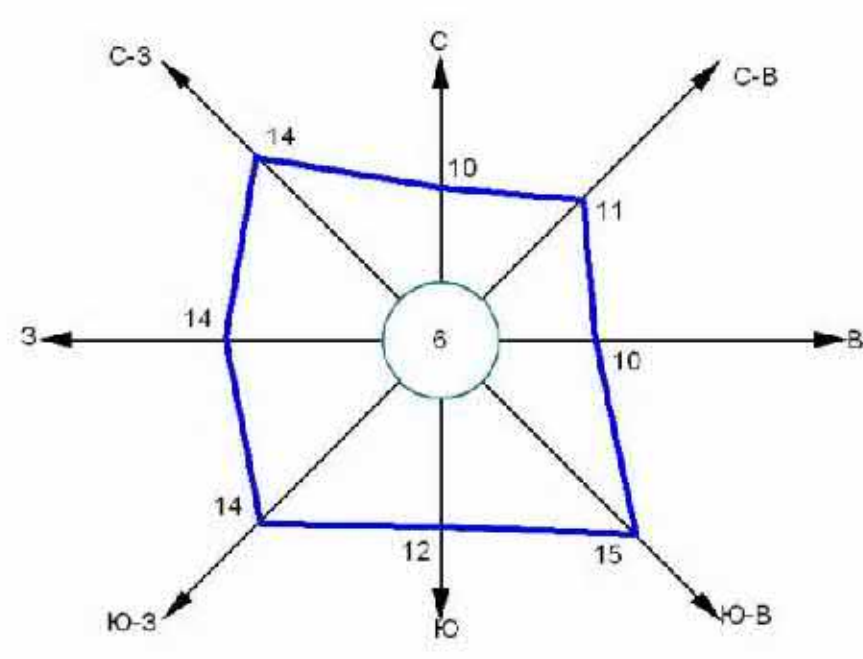

# Схема градостроительного зонирования территории муниципального образования "Покровский сельсовет" Черемисиновского района Курской области

Фрагмент - д.Сельский Рогачик (масштаб 1:5000)

Повторяемость направления ветра (средняя многолетняя роза ветров), %  
Штиль, %