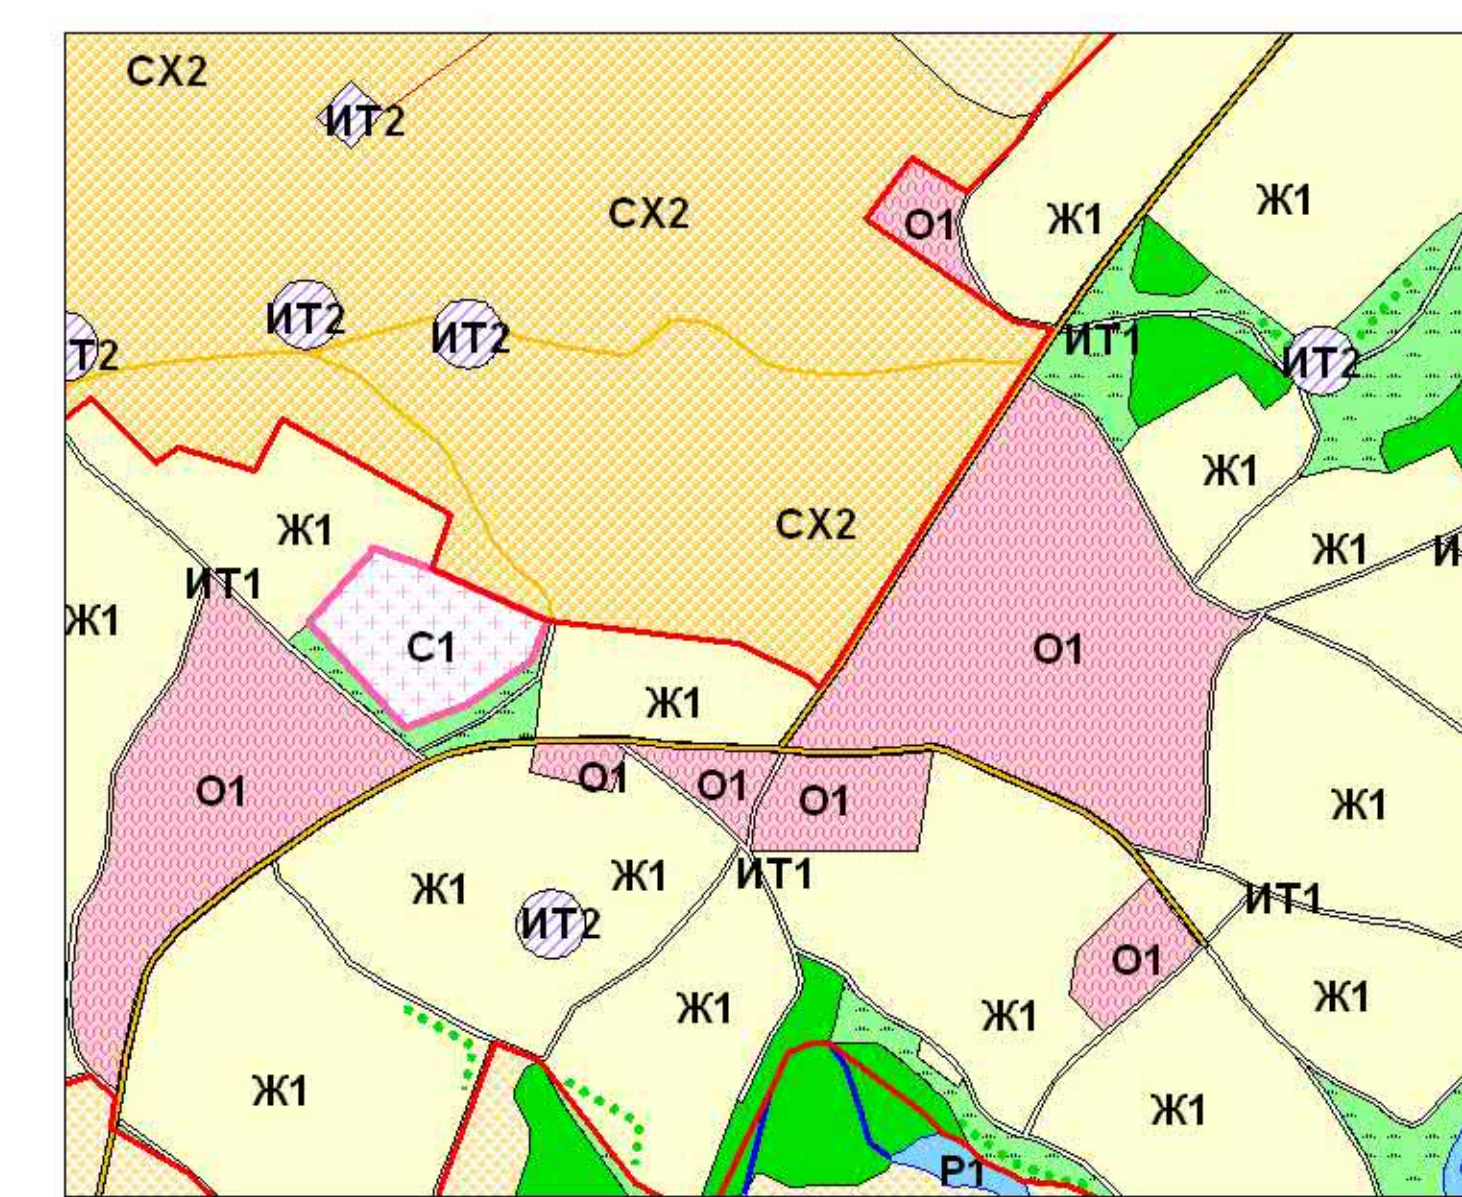

# Схема градостроительного зонирования территории муниципального образования "Покровский сельсовет" Черемисиновского района Курской области

Фрагмент - д.Сельский Рогачик (масштаб 1:5000)

Повторяемость направления ветра (средняя многолетняя роза ветров), %  
Штиль, %

### Градостроительное зонирование

- Ж1 - Зона малоэтажной жилой застройки
- О1 - Зона размещения объектов многофункционального общественно-делового, коммерческого, социального и коммунально-бытового назначения
- СХ1 - Зона, занятая сельскохозяйственными угодьями
- СХ2 - Зона, занятая объектами сельскохозяйственного назначения
- ИТ1 - Зона улично-дорожной сети
- ИТ2 - Зона инженерной инфраструктуры
- С1 - Зона кладбищ
- Р1 - Зона рекреации
- Р3 - Зона рекреации
- Р2 - Зона рекреации ГЛФ

#### Границы

- Граница района
- Граница сельсовета
- Граница населенного пункта