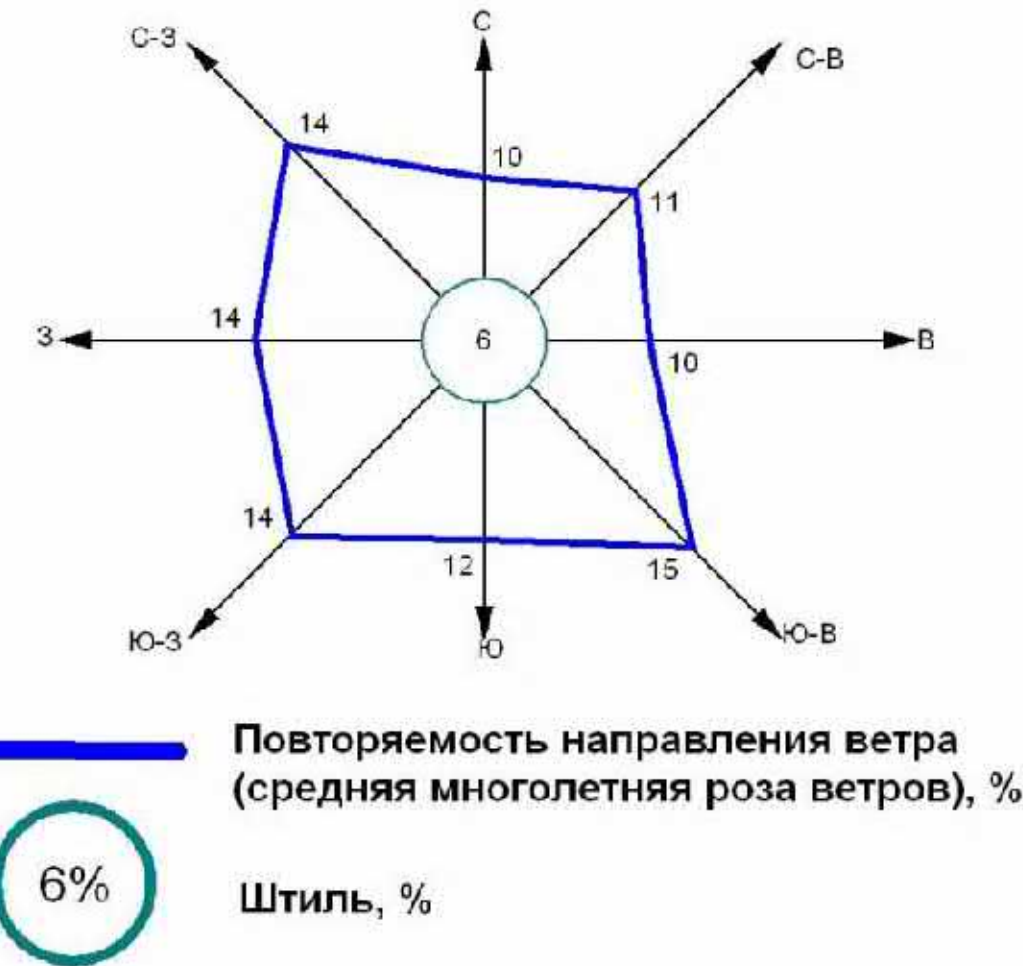

Схема границ зон с особыми условиями использования территории муниципального образования "Ниженский сельсовет" Черемисиновского района Курской области

Фрагмент- д.Ниженка (масштаб 1:5000)

Михайловский сельсовет

(ОТПЕЧАТАНА В МАСШТАБЕ В 1 СМ : 800 М)

						Схема границ зон с особыми условиями использования территории муниципального образования "Ниженский сельсовет" Черемисиновского района Курской области			
Изм.	Исх. уч.	Лист	№ док.	Подп.	Дата	Графические материалы по содержанию	Страна	Лист	Листов
						Правила землепользования и застройки муниципального образования "Ниженский сельсовет" Черемисиновского района Курской области		2	2
						Схема границ зон с особыми условиями использования территории муниципального образования "Ниженский сельсовет" Черемисиновского района Курской области. Масштаб 1:25000			