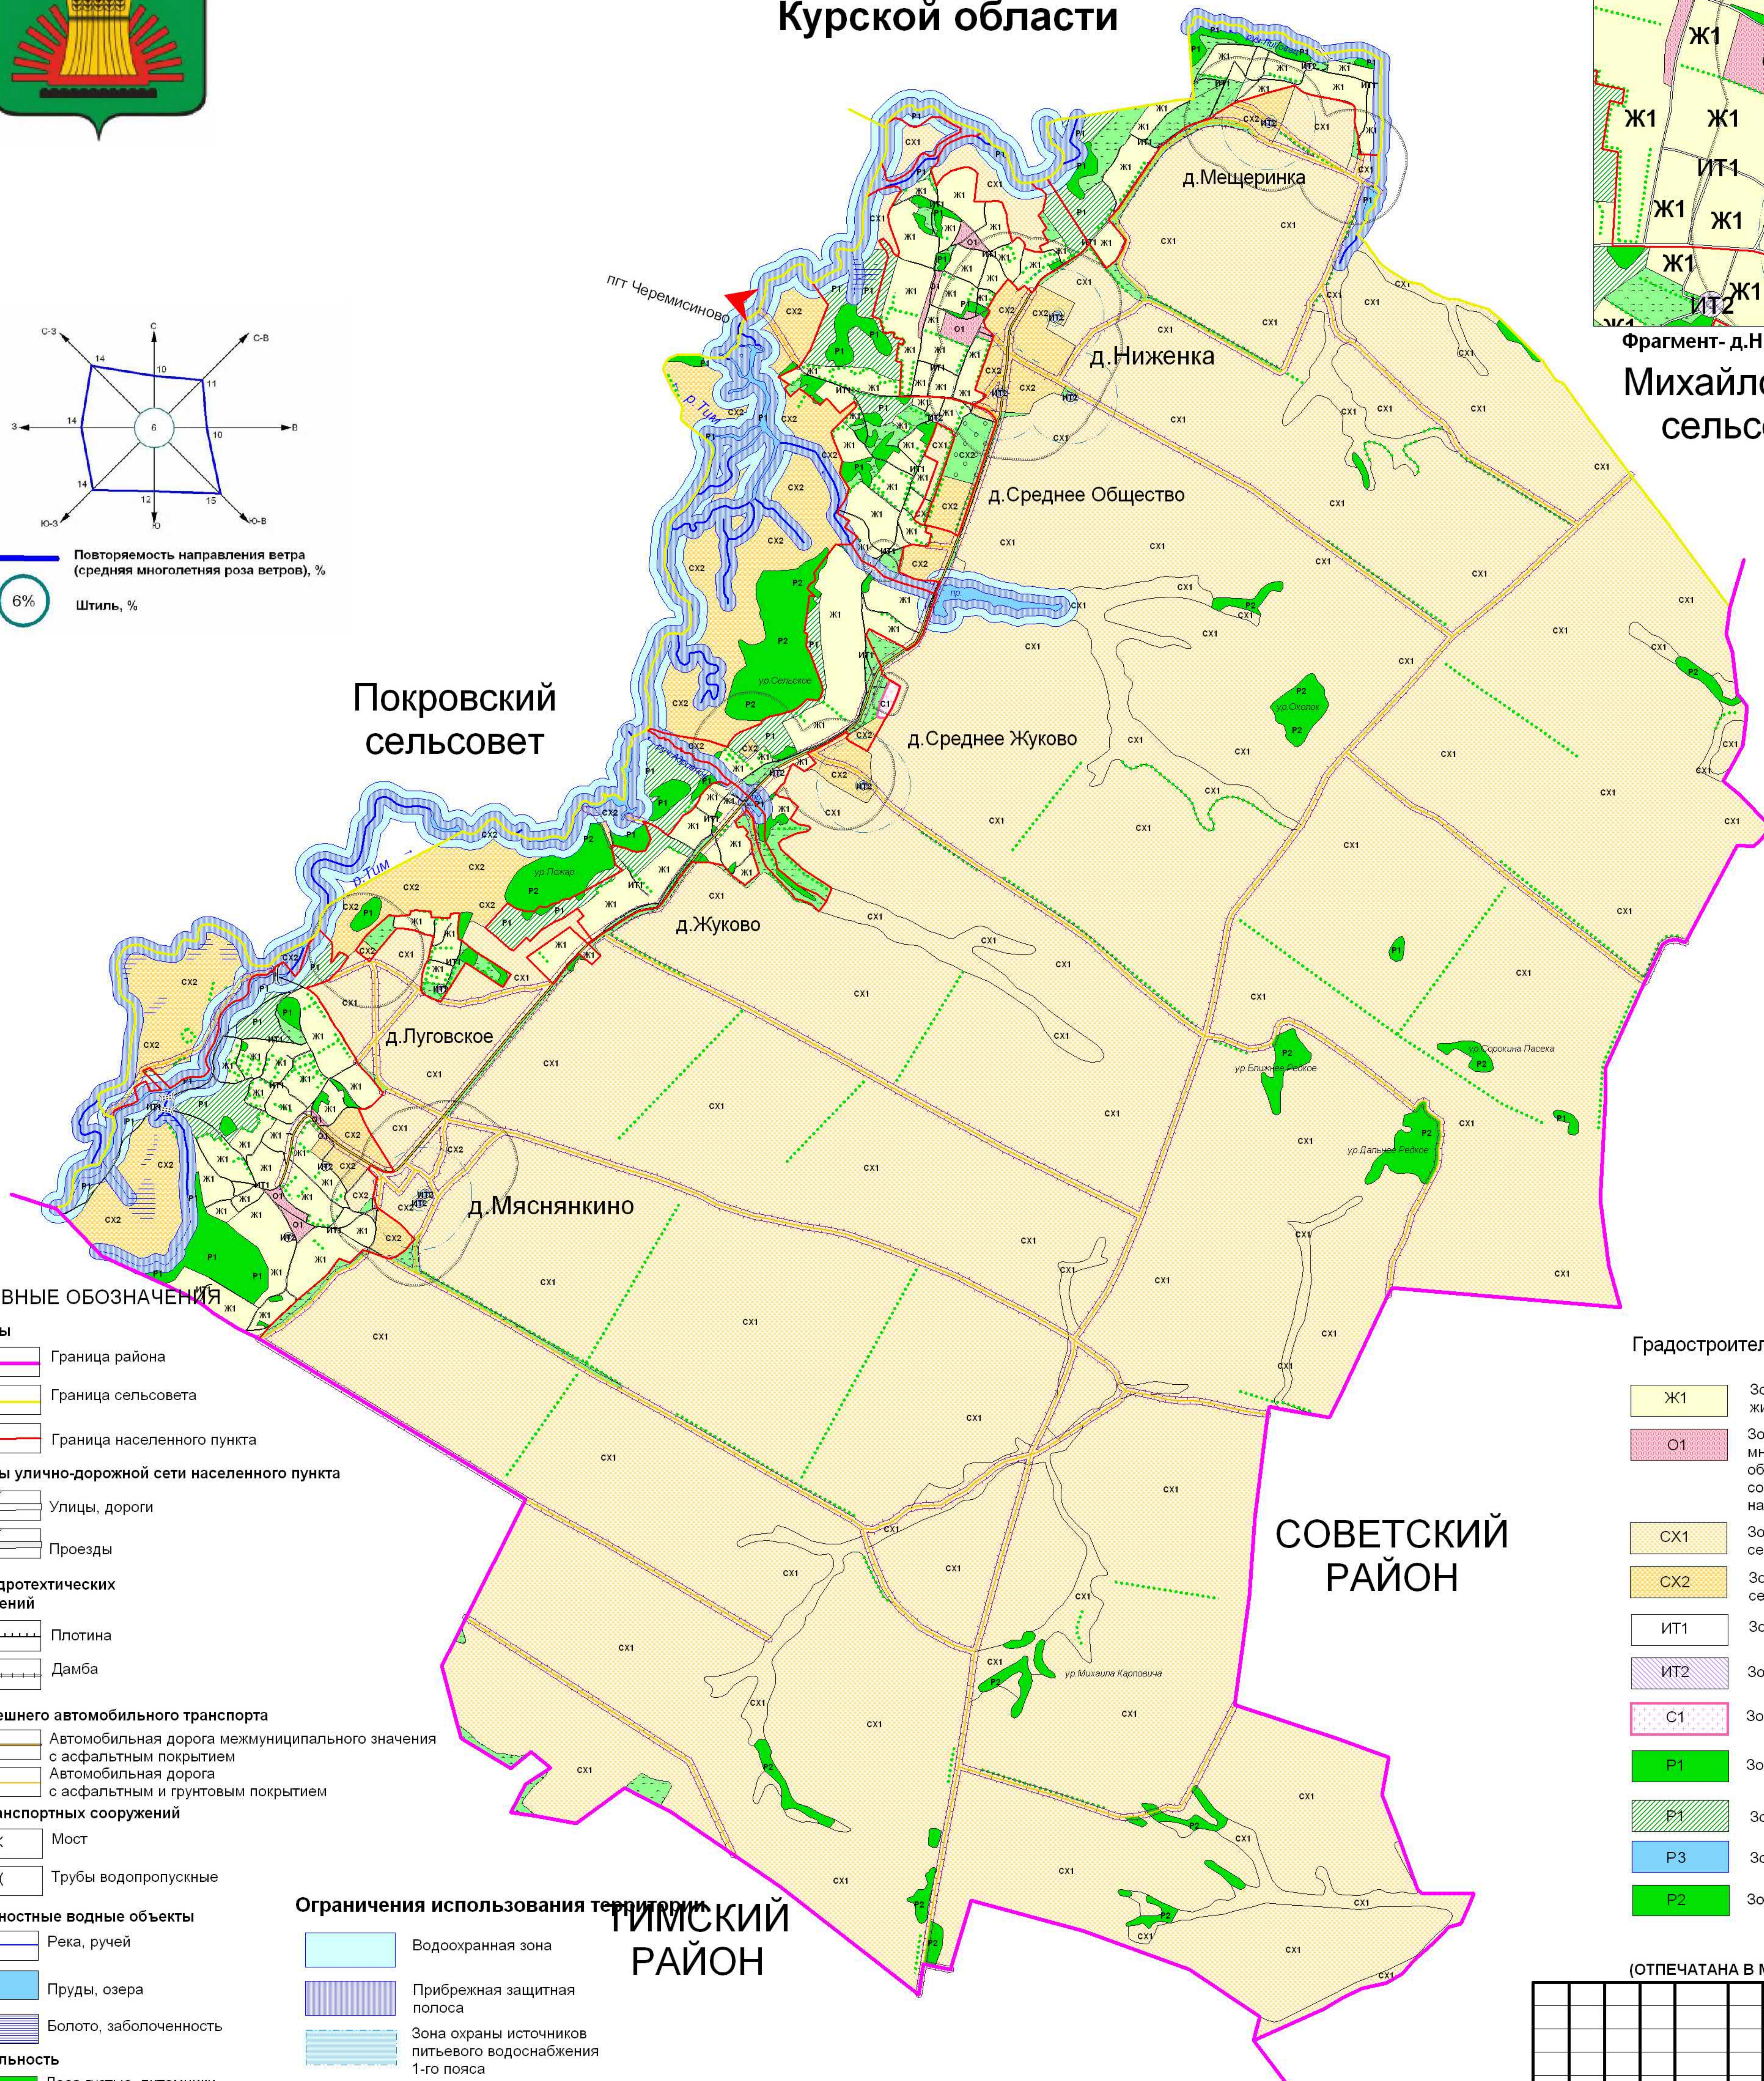

Схема границ зон с особыми условиями использования территории муниципального образования "Ниженский сельсовет" Черемисиновского района Курской области

Фрагмент- д.Ниженка (масштаб 1:5000)

Михайловский сельсовет

Покровский сельсовет

д. Среднее Жуково

СОВЕТСКИЙ РАЙОН

ТИМСКИЙ РАЙОН

УСЛОВНЫЕ ОБОЗНАЧЕНИЯ

- Границы**
- Граница района
 - Граница сельсовета
 - Граница населенного пункта
- Объекты улично-дорожной сети населенного пункта**
- Улицы, дороги
 - Проезды
- ОКС гидротехнических сооружений**
- Плотина
 - Дамба
- ОКС внешнего автомобильного транспорта**
- Автомобильная дорога межмуниципального значения с асфальтным покрытием
 - Автомобильная дорога с асфальтным и грутовым покрытием
- ОКС транспортных сооружений**
- Мост
 - Трубы водопропускные
- Поверхностные водные объекты**
- Река, ручей
 - Пруды, озера
 - Болото, заболоченность
- Растительность**
- Леса густые, питомники, сплошные заросли кустарника
 - Луговая растительность
 - Сад
 - Озеленение вдоль дорог
- Ограничения использования территории**
- Водоохранная зона
 - Прибрежная защитная полоса
 - Зона охраны источников питьевого водоснабжения 1-го пояса
 - Зона охраны источников питьевого водоснабжения 2-го пояса
 - Зона охраны источников питьевого водоснабжения 3-го пояса
 - Граница санитарно-защитных зон
 - Охранная зона автомобильных дорог (Придорожная полоса)