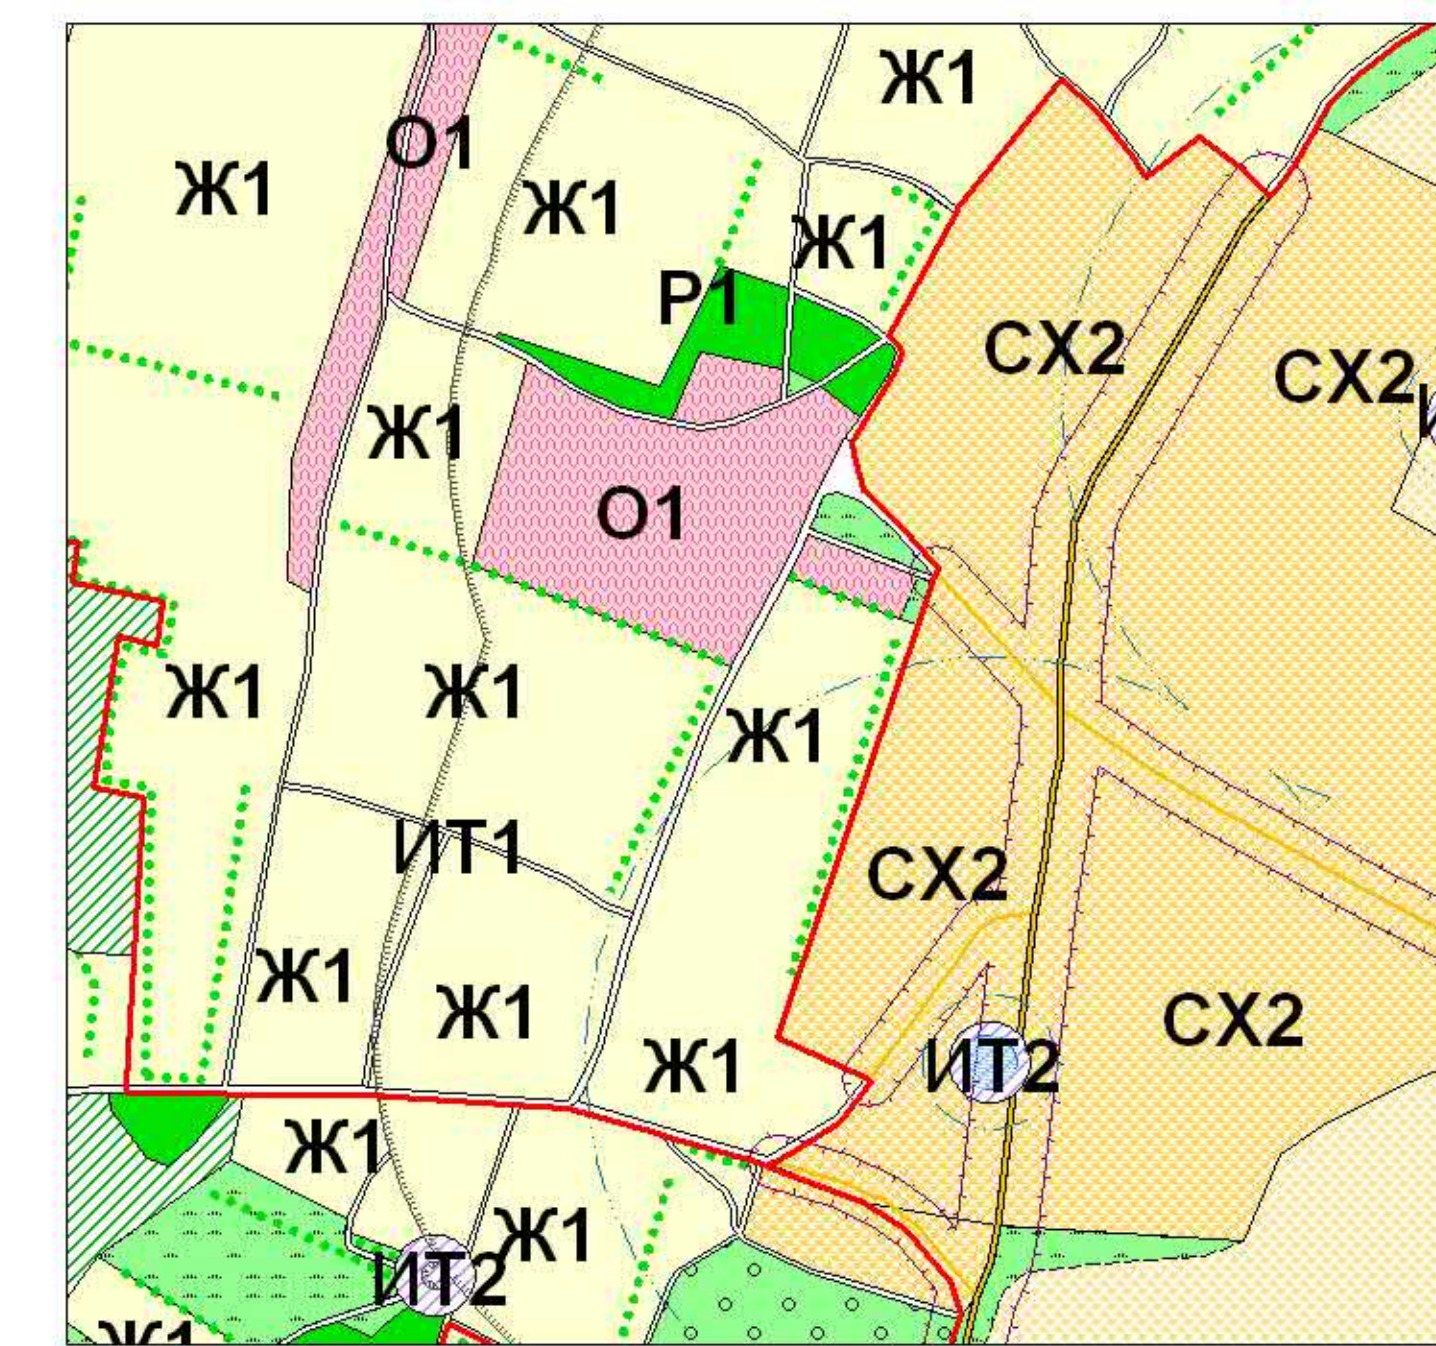

Схема границ зон с особыми условиями использования территории муниципального образования "Ниженский сельсовет" Черемисиновского района Курской области

Фрагмент- д.Ниженка (масштаб 1:5000)

Михайловский сельсовет

Покровский сельсовет

д. Среднее Жуково

СОВЕТСКИЙ РАЙОН

ТИМСКИЙ РАЙОН

УСЛОВНЫЕ ОБОЗНАЧЕНИЯ

- Границы**
- Граница района
 - Граница сельсовета
 - Граница населенного пункта
- Объекты улично-дорожной сети населенного пункта**
- Улицы, дороги
 - Проезды
- ОКС гидротехнических сооружений**
- Плотина
 - Дамба
- ОКС внешнего автомобильного транспорта**
- Автомобильная дорога межмуниципального значения с асфальтным покрытием
 - Автомобильная дорога с асфальтным и грутовым покрытием
- ОКС транспортных сооружений**
- Мост
 - Трубы водопропускные
- Поверхностные водные объекты**
- Река, ручей
 - Пруды, озера
 - Болото, заболоченность
- Растительность**
- Леса густые, питомники, сплошные заросли кустарника
 - Луговая растительность
 - Сад
 - Озеленение вдоль дорог
- Ограничения использования территории**
- Водоохранная зона
 - Прибрежная защитная полоса
 - Зона охраны источников питьевого водоснабжения 1-го пояса
 - Зона охраны источников питьевого водоснабжения 2-го пояса
 - Зона охраны источников питьевого водоснабжения 3-го пояса
 - Граница санитарно-защитных зон
 - Охранная зона автомобильных дорог (Придорожная полоса)

(ОТПЕЧАТАНА В МАСШТАБЕ В 1 СМ : 800 М)

						Схема границ зон с особыми условиями использования территории муниципального образования "Ниженский сельсовет" Черемисиновского района Курской области			
Изм.	Исх. уч.	Лист	№ док.	Подп.	Дата	Графические материалы по содержанию	Страна	Лист	Листов
						Правила землепользования и застройки муниципального образования "Ниженский сельсовет" Черемисиновского района Курской области		2	2
						Схема границ зон с особыми условиями использования территории муниципального образования "Ниженский сельсовет" Черемисиновского района Курской области. Масштаб 1:25000			