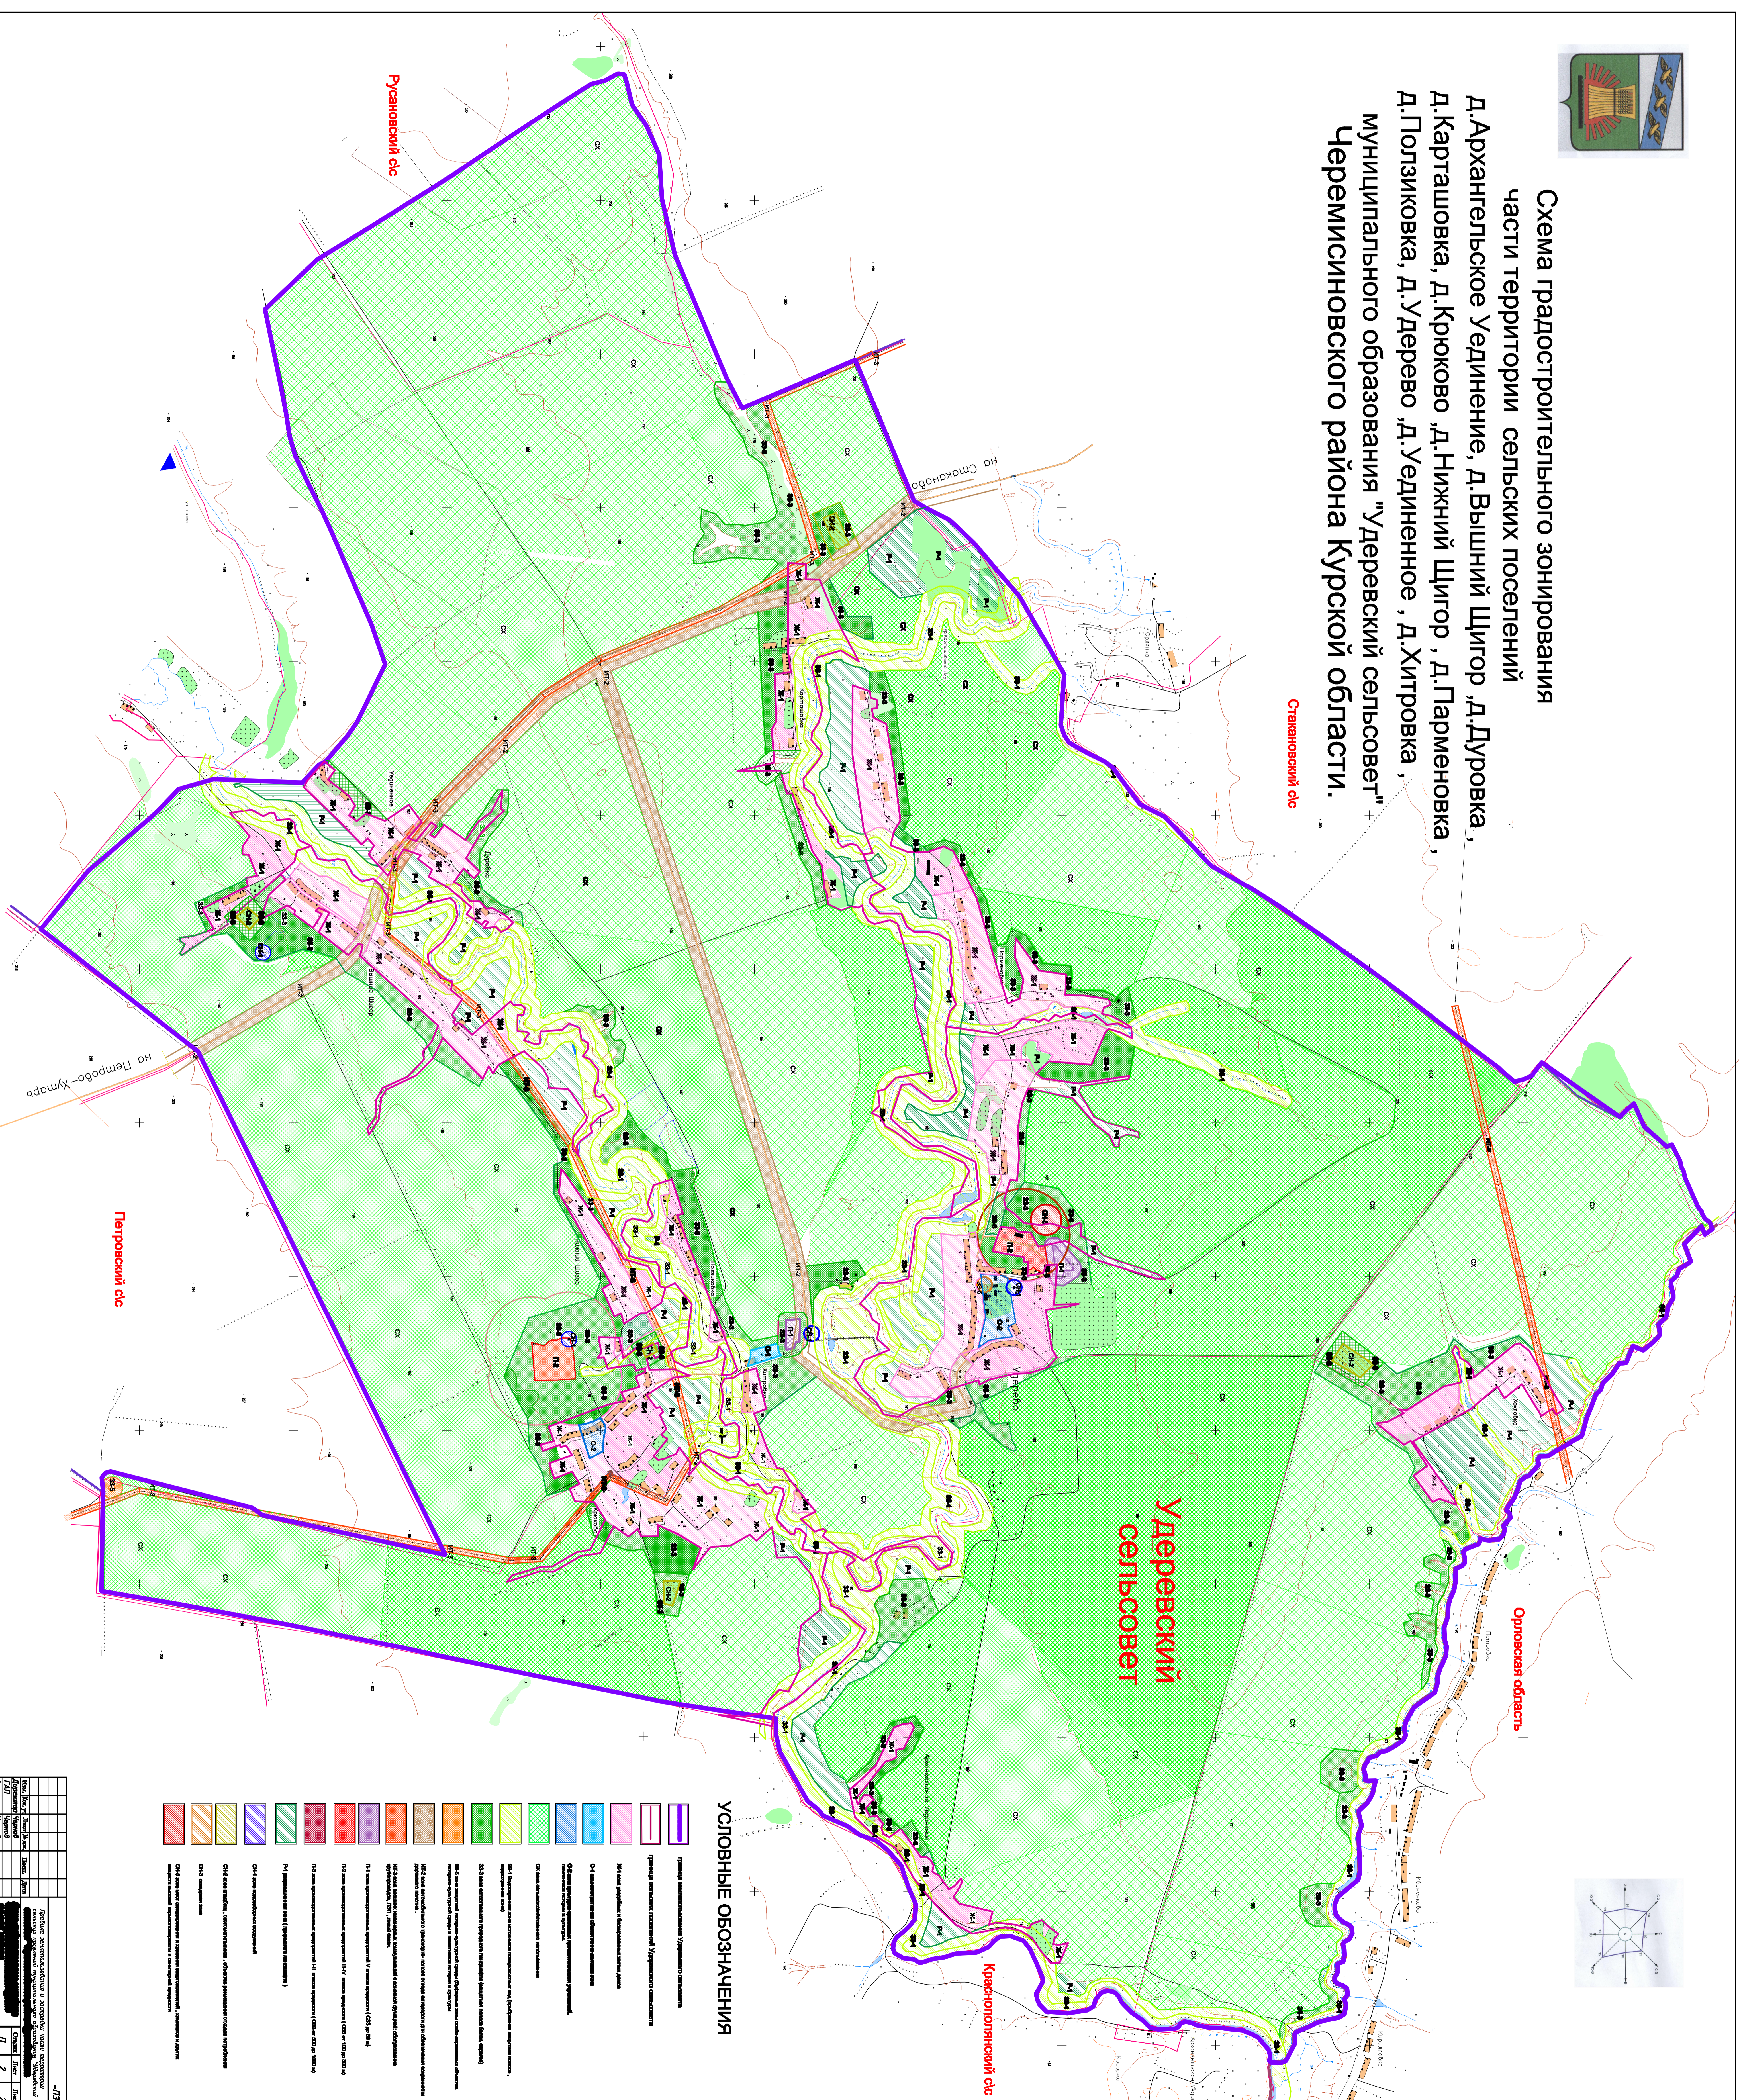

Схема градостроительного зонирования
части территории сельских поселений
д. Архангельское Уединение, д. Вышний Цигор, д. Дуровка,
д. Карташовка, д. Крюково, д. Нижний Цигор, д. Парменовка,
д. Ползиковка, д. Удерево, д. Уединенное, д. Хитровка,
муниципального образования "Удеревский сельсовет"
Черемисиновского района Курской области.

УСЛОВНЫЕ ОБОЗНАЧЕНИЯ