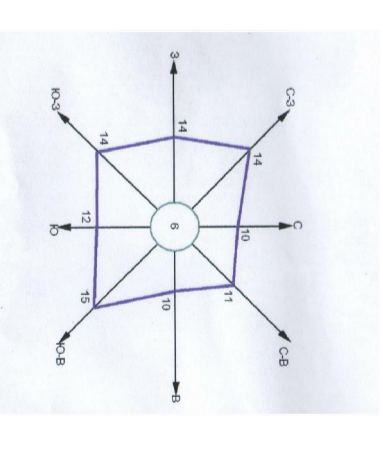

Схема градостроительного зонирования
части территории сельских поселений
д. Архангельское Уединение, д. Вышний Цигор, д. Дуровка,
д. Карташовка, д. Крюково, д. Нижний Цигор, д. Парменовка,
д. Ползиковка, д. Удерево, д. Уединенное, д. Хитровка,
муниципального образования "Удеревский сельсовет"
Черемисиновского района Курской области.