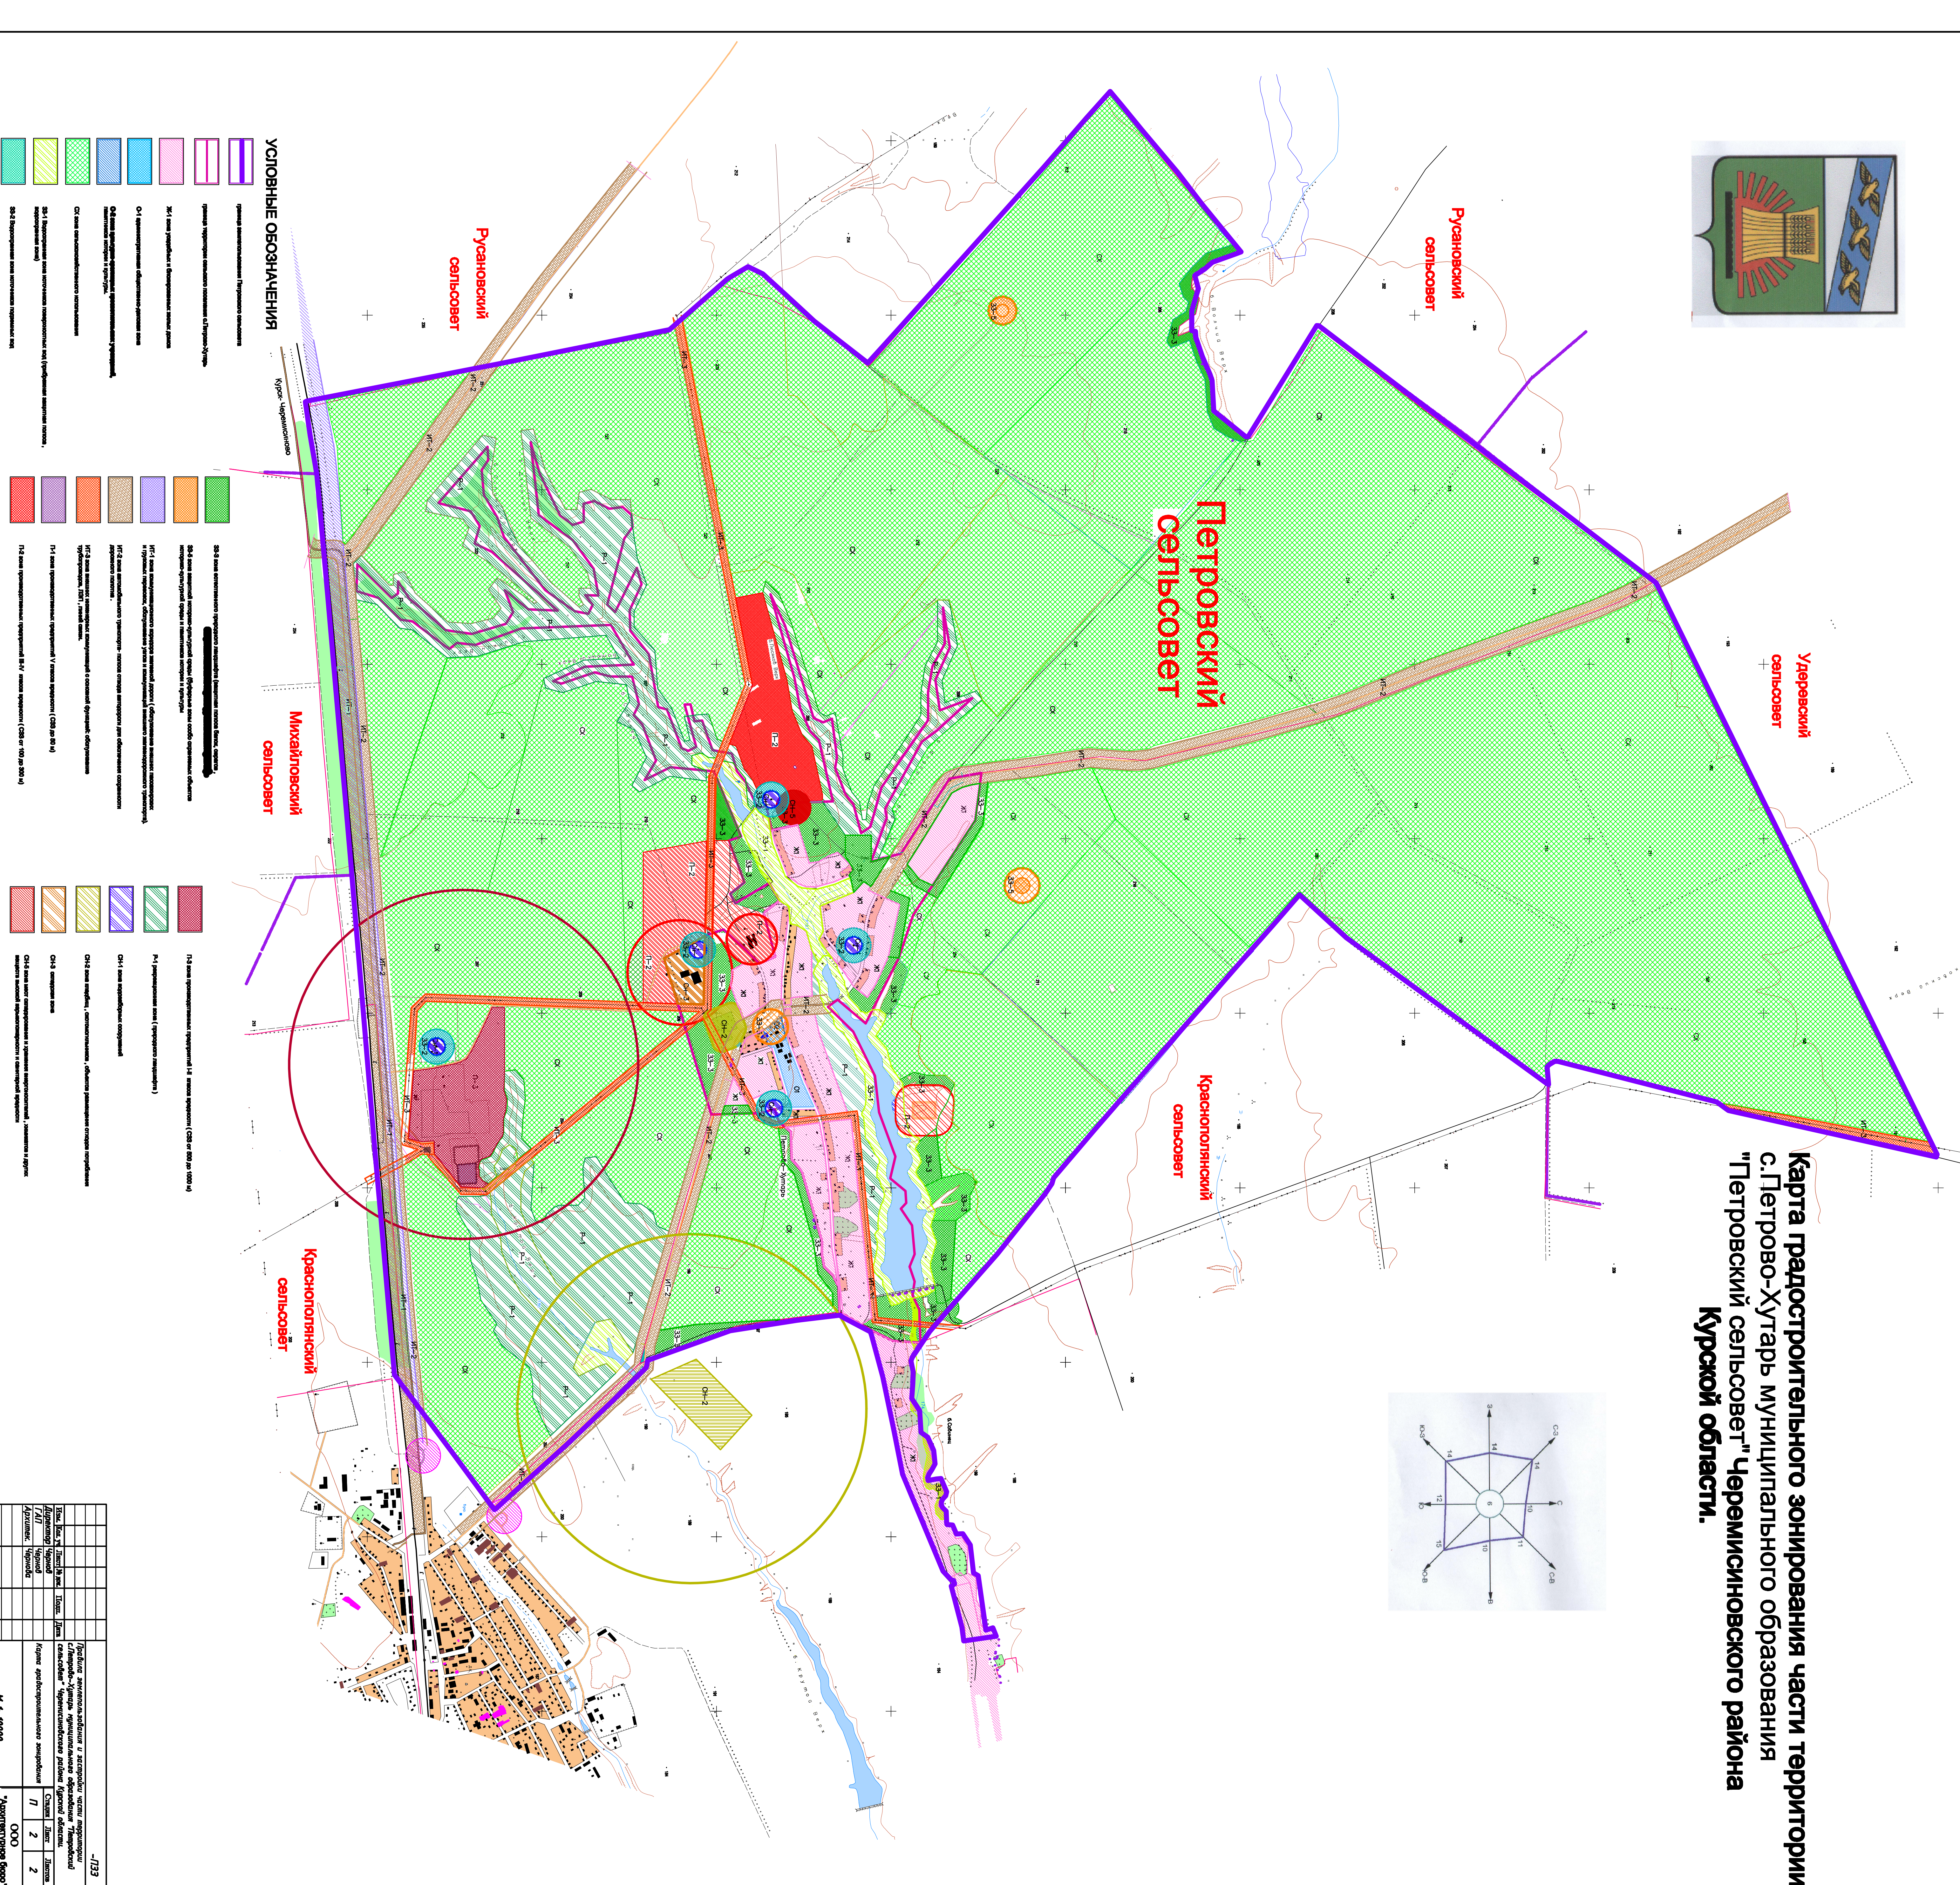

Карта градостроительного зонирования части территории с. Петрово-Хутарь муниципального образования "Петровский сельсовет" Черемисиновского района Курской области.

УСЛОВНЫЕ ОБОЗНАЧЕНИЯ

- 01 Земельный участок, имеющий вид "земельный участок для размещения объектов складского назначения" (СЗЗ)
- 02 Земельный участок, имеющий вид "земельный участок для размещения объектов складского назначения" (СЗЗ)
- 03 Земельный участок, имеющий вид "земельный участок для размещения объектов складского назначения" (СЗЗ)
- 04 Земельный участок, имеющий вид "земельный участок для размещения объектов складского назначения" (СЗЗ)
- 05 Земельный участок, имеющий вид "земельный участок для размещения объектов складского назначения" (СЗЗ)
- 06 Земельный участок, имеющий вид "земельный участок для размещения объектов складского назначения" (СЗЗ)
- 07 Земельный участок, имеющий вид "земельный участок для размещения объектов складского назначения" (СЗЗ)
- 08 Земельный участок, имеющий вид "земельный участок для размещения объектов складского назначения" (СЗЗ)
- 09 Земельный участок, имеющий вид "земельный участок для размещения объектов складского назначения" (СЗЗ)
- 10 Земельный участок, имеющий вид "земельный участок для размещения объектов складского назначения" (СЗЗ)

- 11 Земельный участок, имеющий вид "земельный участок для размещения объектов складского назначения" (СЗЗ)
- 12 Земельный участок, имеющий вид "земельный участок для размещения объектов складского назначения" (СЗЗ)
- 13 Земельный участок, имеющий вид "земельный участок для размещения объектов складского назначения" (СЗЗ)
- 14 Земельный участок, имеющий вид "земельный участок для размещения объектов складского назначения" (СЗЗ)
- 15 Земельный участок, имеющий вид "земельный участок для размещения объектов складского назначения" (СЗЗ)