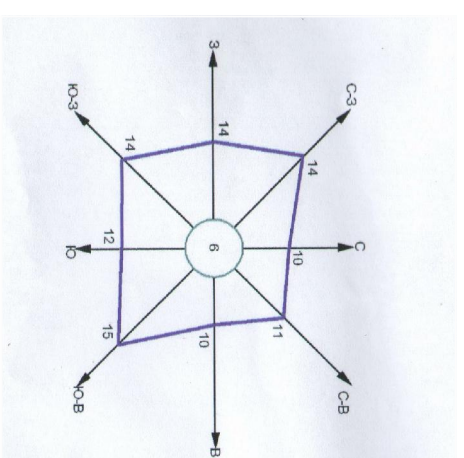

**Схема границ зон с особыми условиями использования территории**  
**Использования части территории д. Мясныкино, д. Длуговское, д. Жуково, д. Среднее Жуково, д. Среднее Общество, д. Ниженка, д. Мещерянка муниципального образования "Ниженский сельсовет" Черемисиновского района Курской области.**

№ документа	171
Дата утверждения	2019
Исполнитель	И.И.И.
Проверенный	И.И.И.
Утвержденный	И.И.И.
Содержание документа	Схема границ зон с особыми условиями использования территории
Масштаб	1:1000
М. 5. 2019	Черемисиновский район