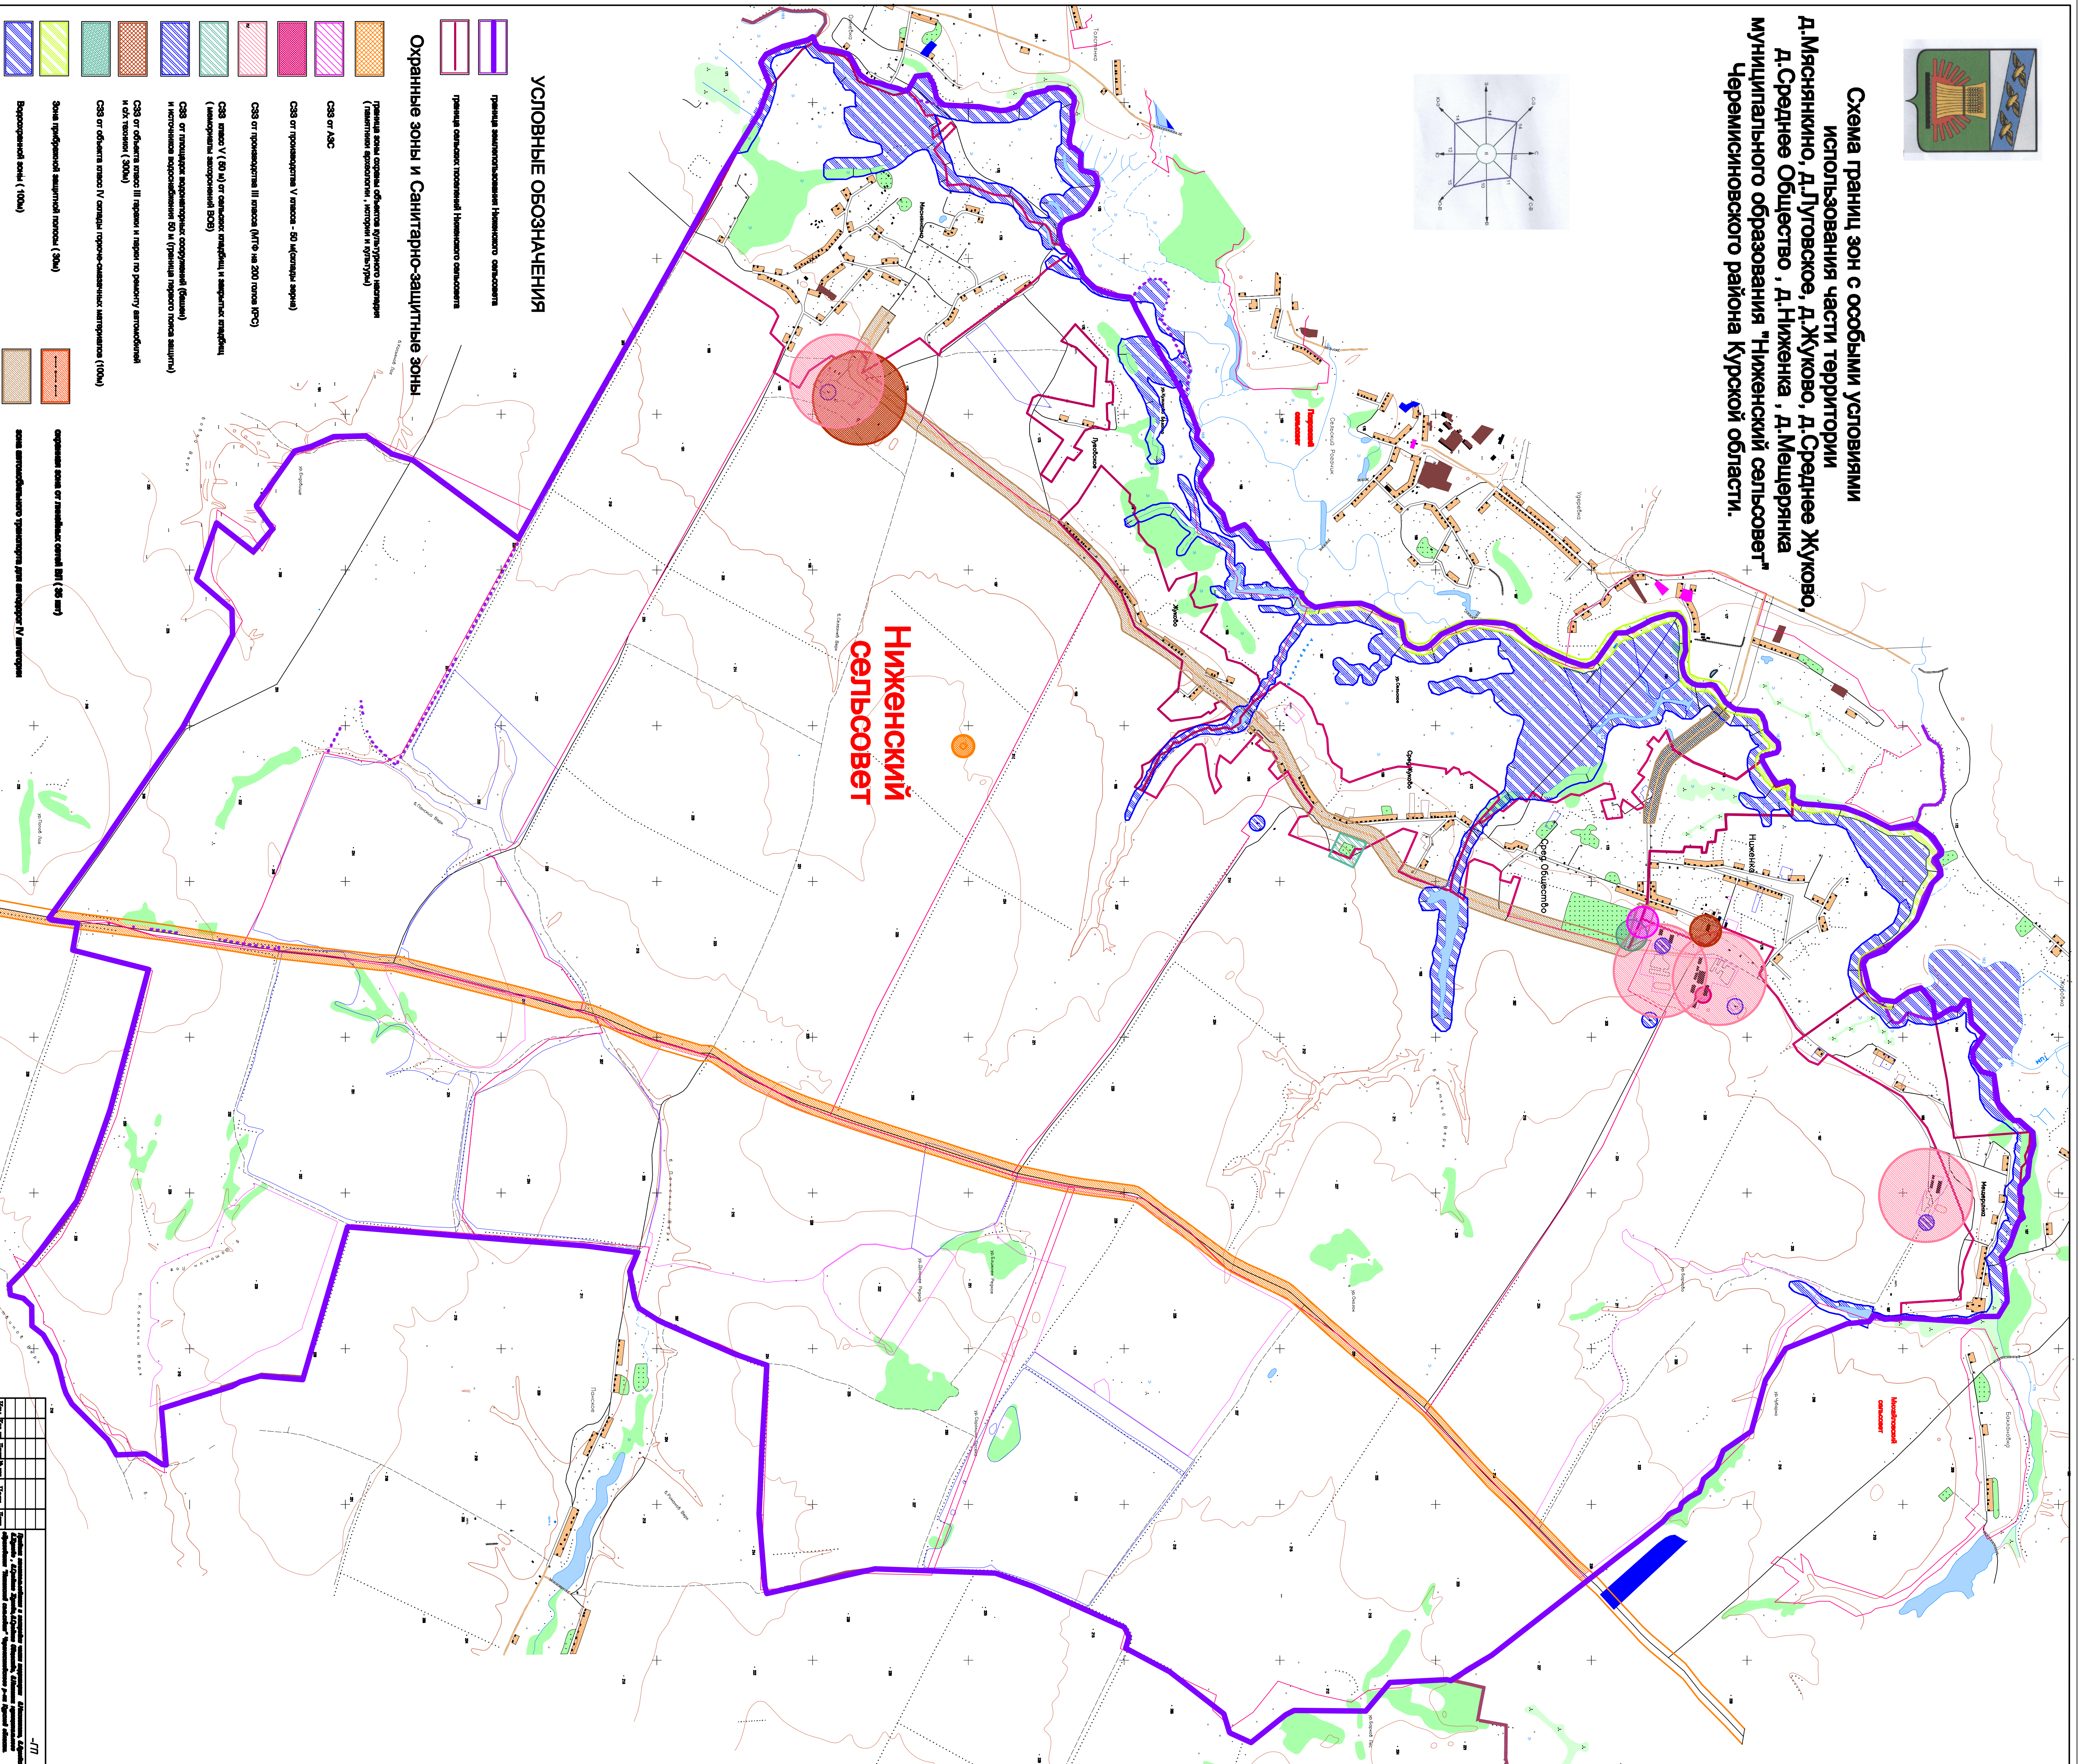

**Схема границ зон с особыми условиями использования территории**  
**Использования части территории д. Мясныкино, д. Длуговское, д. Жуково, д. Среднее Жуково, д. Среднее Общество, д. Ниженка, д. Мещерянка муниципального образования "Ниженский сельсовет" Черемисиновского района Курской области.**

№ документа	171
Дата утверждения	2019
Исполнитель	И.И.И.
Проверенный	И.И.И.
Утвержденный	И.И.И.
Содержание документа	Схема границ зон с особыми условиями использования территории
Масштаб	1:1000
М. 5. 2019	Черемисиновский район