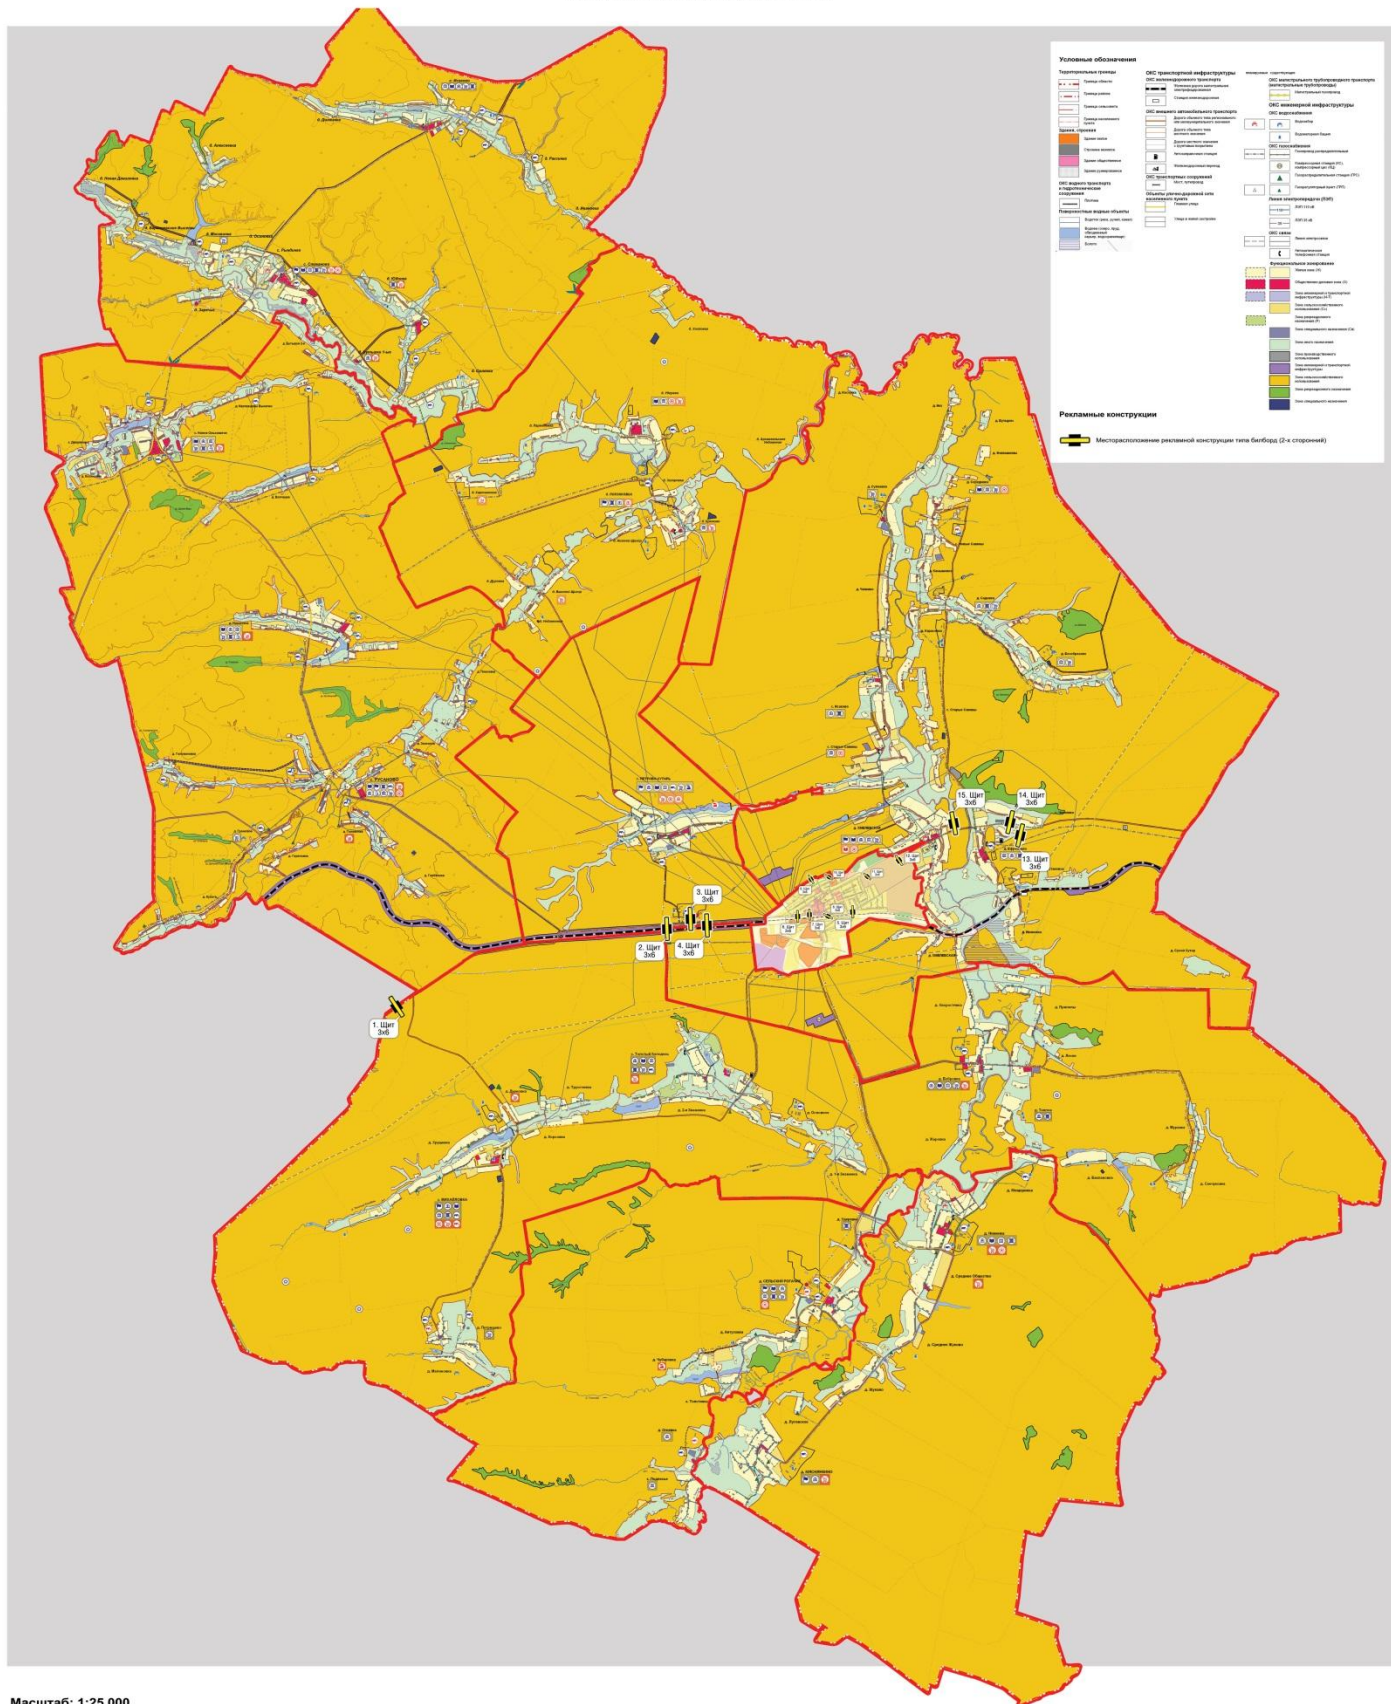

Курская область Черемисиновский район

Схема размещения рекламных конструкций на земельных участках независимо от формы собственности, а также на зданиях или ином недвижимом имуществе находящегося в муниципальной собственности муниципального района «Черемисиновский район» Курской области, в государственной собственности Курской области или муниципальной собственности.

Масштаб: 1:25 000